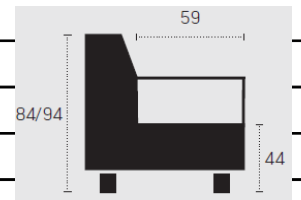

# ISONA

**NN** NEJLEPŠÍ-  
NÁBYTEK.CZ

Element	Číslo modelu	Popis	Rozměry (cm)	Látky	
				1S	2S
	C789560	2-REC	286/84/165 cm	42 638 Kč	43 870 Kč
	C789561	REC-2	286/84/165 cm	42 638 Kč	43 870 Kč
	C789562	2F-REC/BK	286/84/165 cm, plocha spaní 212 x 120 cm	48 535 Kč	49 961 Kč
	C789563	REC/BK-2F	286/84/165 cm, plocha spaní 212 x 120 cm	48 535 Kč	49 961 Kč
	C789660	2F-OTM/BK	271/84/212 cm, plocha spaní 189 x 121 cm	51 257 Kč	52 812 Kč
	C789661	OTM/BK-2F	271/84/212 cm, plocha spaní 189 x 121 cm	51 257 Kč	52 812 Kč
	C789891	2-OTM	272/64/212 cm	45 166 Kč	46 526 Kč
	C789892	OTM-2	272/64/212 cm	45 166 Kč	46 526 Kč
	C789782	REC-2-OTM	353/84/212 cm	60 199 Kč	62 014 Kč

	C789783	OTM-2-REC	353/84/165 cm	60 199 Kč	62 014 Kč
	C789788	REC/BK-2F-OTM/BK	353/84/212 cm, plocha spaní: 271 x 121 cm	68 818 Kč	70 826 Kč
	C789789	OTM/BK-2F-REC/BK	353/84/212 cm, plocha spaní: 271 x 121 cm	68 818 Kč	70 826 Kč
	C789805	TABURET	101/45/74 cm	8 100 Kč	8 294 Kč
	C789784	REC/BK-2F-OTM	353/84/212 cm Plocha spaní: 271 x 121 cm	66 485 Kč	68 494 Kč
	C789785	OTM-2F-REC/BK	353/84/212 cm Plocha spaní: 271 x 121 cm	66 485 Kč	68 494 Kč

**Informace o produktu:**

<b>kostra:</b>	nosné díly z masivního dřeva, dřevotřískas, vysokoelastická pěna	
<b>sedák:</b>	vinuté pružiny	
<b>záda:</b>	elastické popruhy	
<b>hloubka sedu/ výška sedu:</b>	59 / 44 cm	
<b>výška:</b>	84-94cm	
<b>nožičky:</b>	pochromované	

Rozměry +/- 5cm